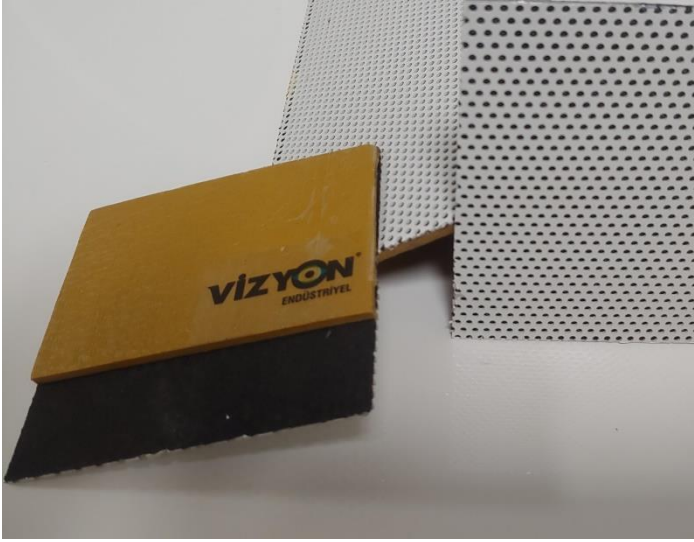

SUPER SILENT PERFORATED ALU

Polimer esaslı visko elastik ağır ses bariyerli ve yüksek performanslı delikli metal sac

Süper Silent Perforatad ALU, mikro delikli metal levhaya, polimer esalı visko elastik ağır ses bariyerinin lamine edilmesiyle oluşan,yüksek performanslı bir dekoratif bir perfore paneldir.İlk katman olan STA kumaş yüksek hava akışına dayanıklı cam bazlı akustik tekstildir. Ürün, estetik bir çekiciliğe sahip sert, dayanıklı bir yüzeye sahiptir. Delikli metal sac, %36 açık alana sahip denizcilik sınıfı 5052 alüminyum levhadan (Silent Perforated ALU) veya elektro galvanizli çelikten (Silent Perforated EGS) yapılmıştır. Bu açıklık (perfore açıklığı), ses dalgalarının gürültü kaynağından geçmesine ve destek kumaşı tarafından emilmesine izin verir.Emilemeyen ses dalgaları, visko elastik ağır ses bariyeri ile desteklenmektedir. Levhalar, korozyona karşı direnç sağlayan elektrostatik toz kaplamaya sahiptir.

Polymer based visco elastic heavy sound barrier and high performance perforated metal sheet

Super Silent Perforatad ALU is a high performance decorative perforated panel formed by laminating a polymer-based visco-elastic heavy sound barrier to a micro-perforated metal sheet. The first layer, STA fabric, is a glass-based acoustic textile resistant to high air flow. The product has a hard, durable surface with an aesthetic appeal.

Perforated metal sheet is made of marine grade 5052 aluminum sheet (Silent Perforated ALU) or electro galvanized steel (Silent Perforated EGS) with 36% open area. This opening (perforated opening) allows the sound waves to pass through the noise source and be absorbed by the backing fabric. The non-absorbable sound waves are supported by a visco elastic heavy sound barrier. The boards have a white powder coating that provides corrosion resistance.